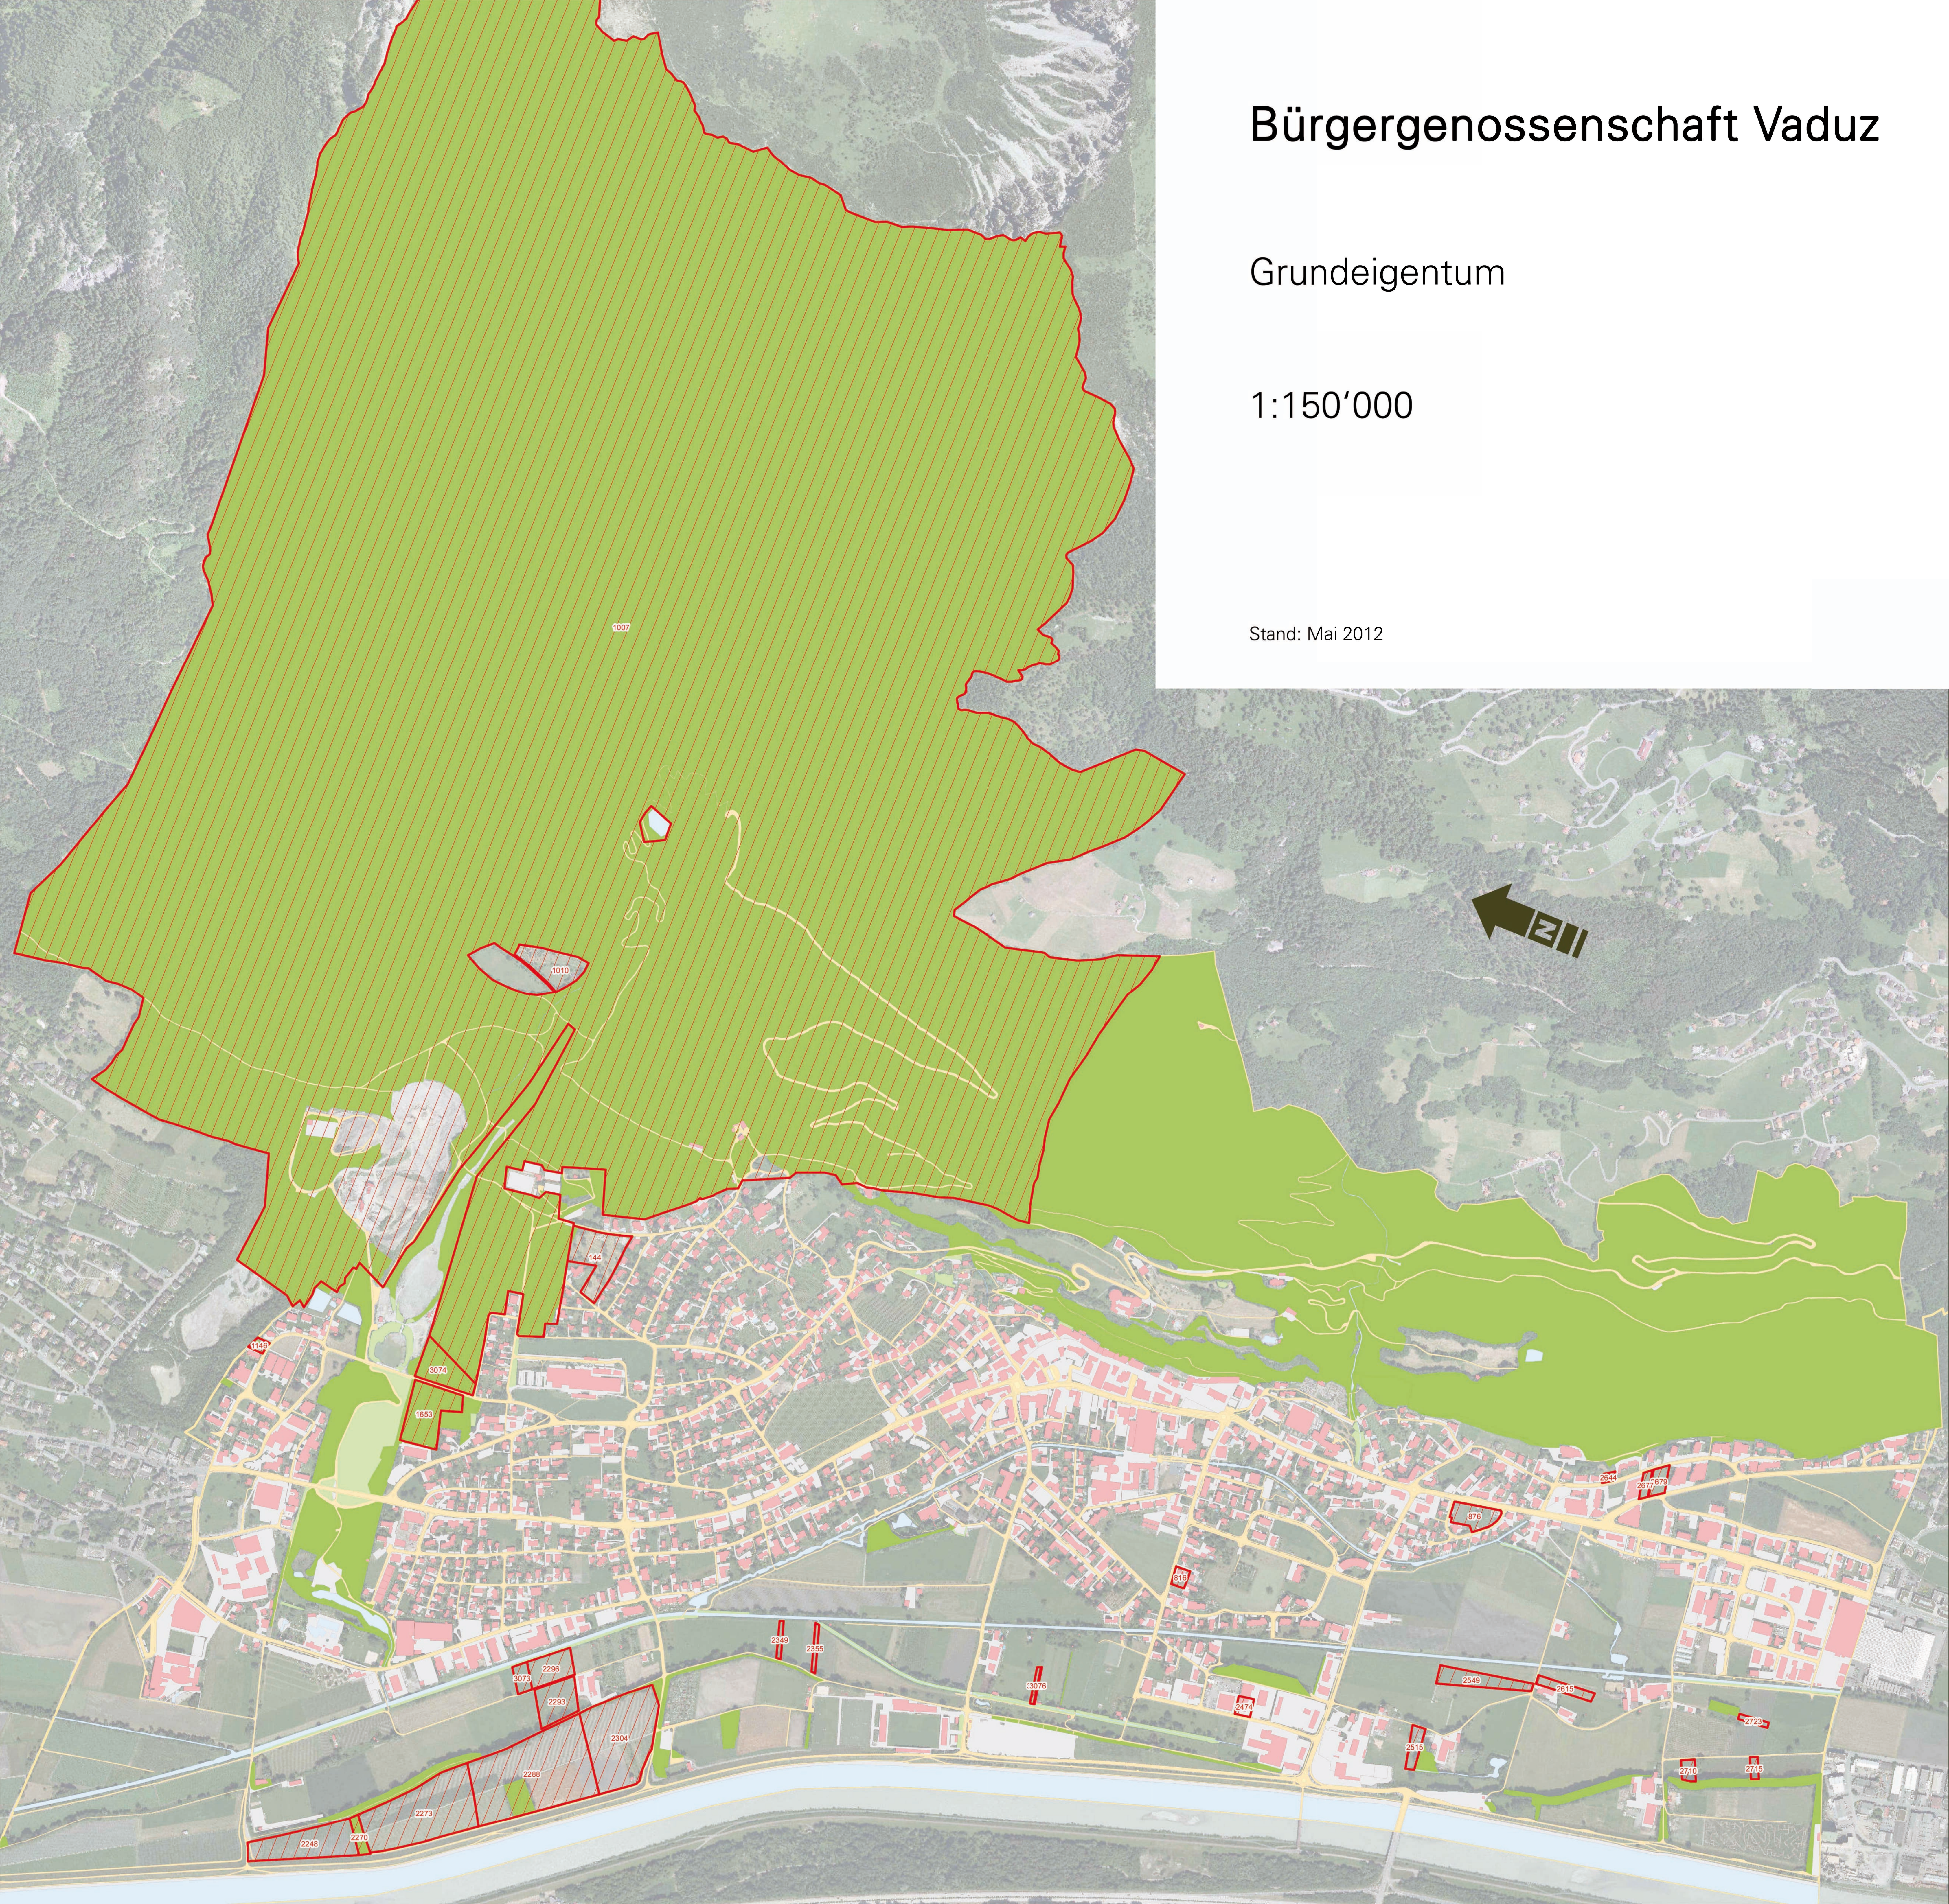

Bürgergenossenschaft Vaduz

Grundeigentum

1:150'000

Stand: Mai 2012

1007

1010

144

1145

1653

3074

3073

2296

2293

2304

2248

2270

2273

2288

2288

2349

2355

3076

816

2474

876

2515

2549

2615

2644

2675

2676

2710